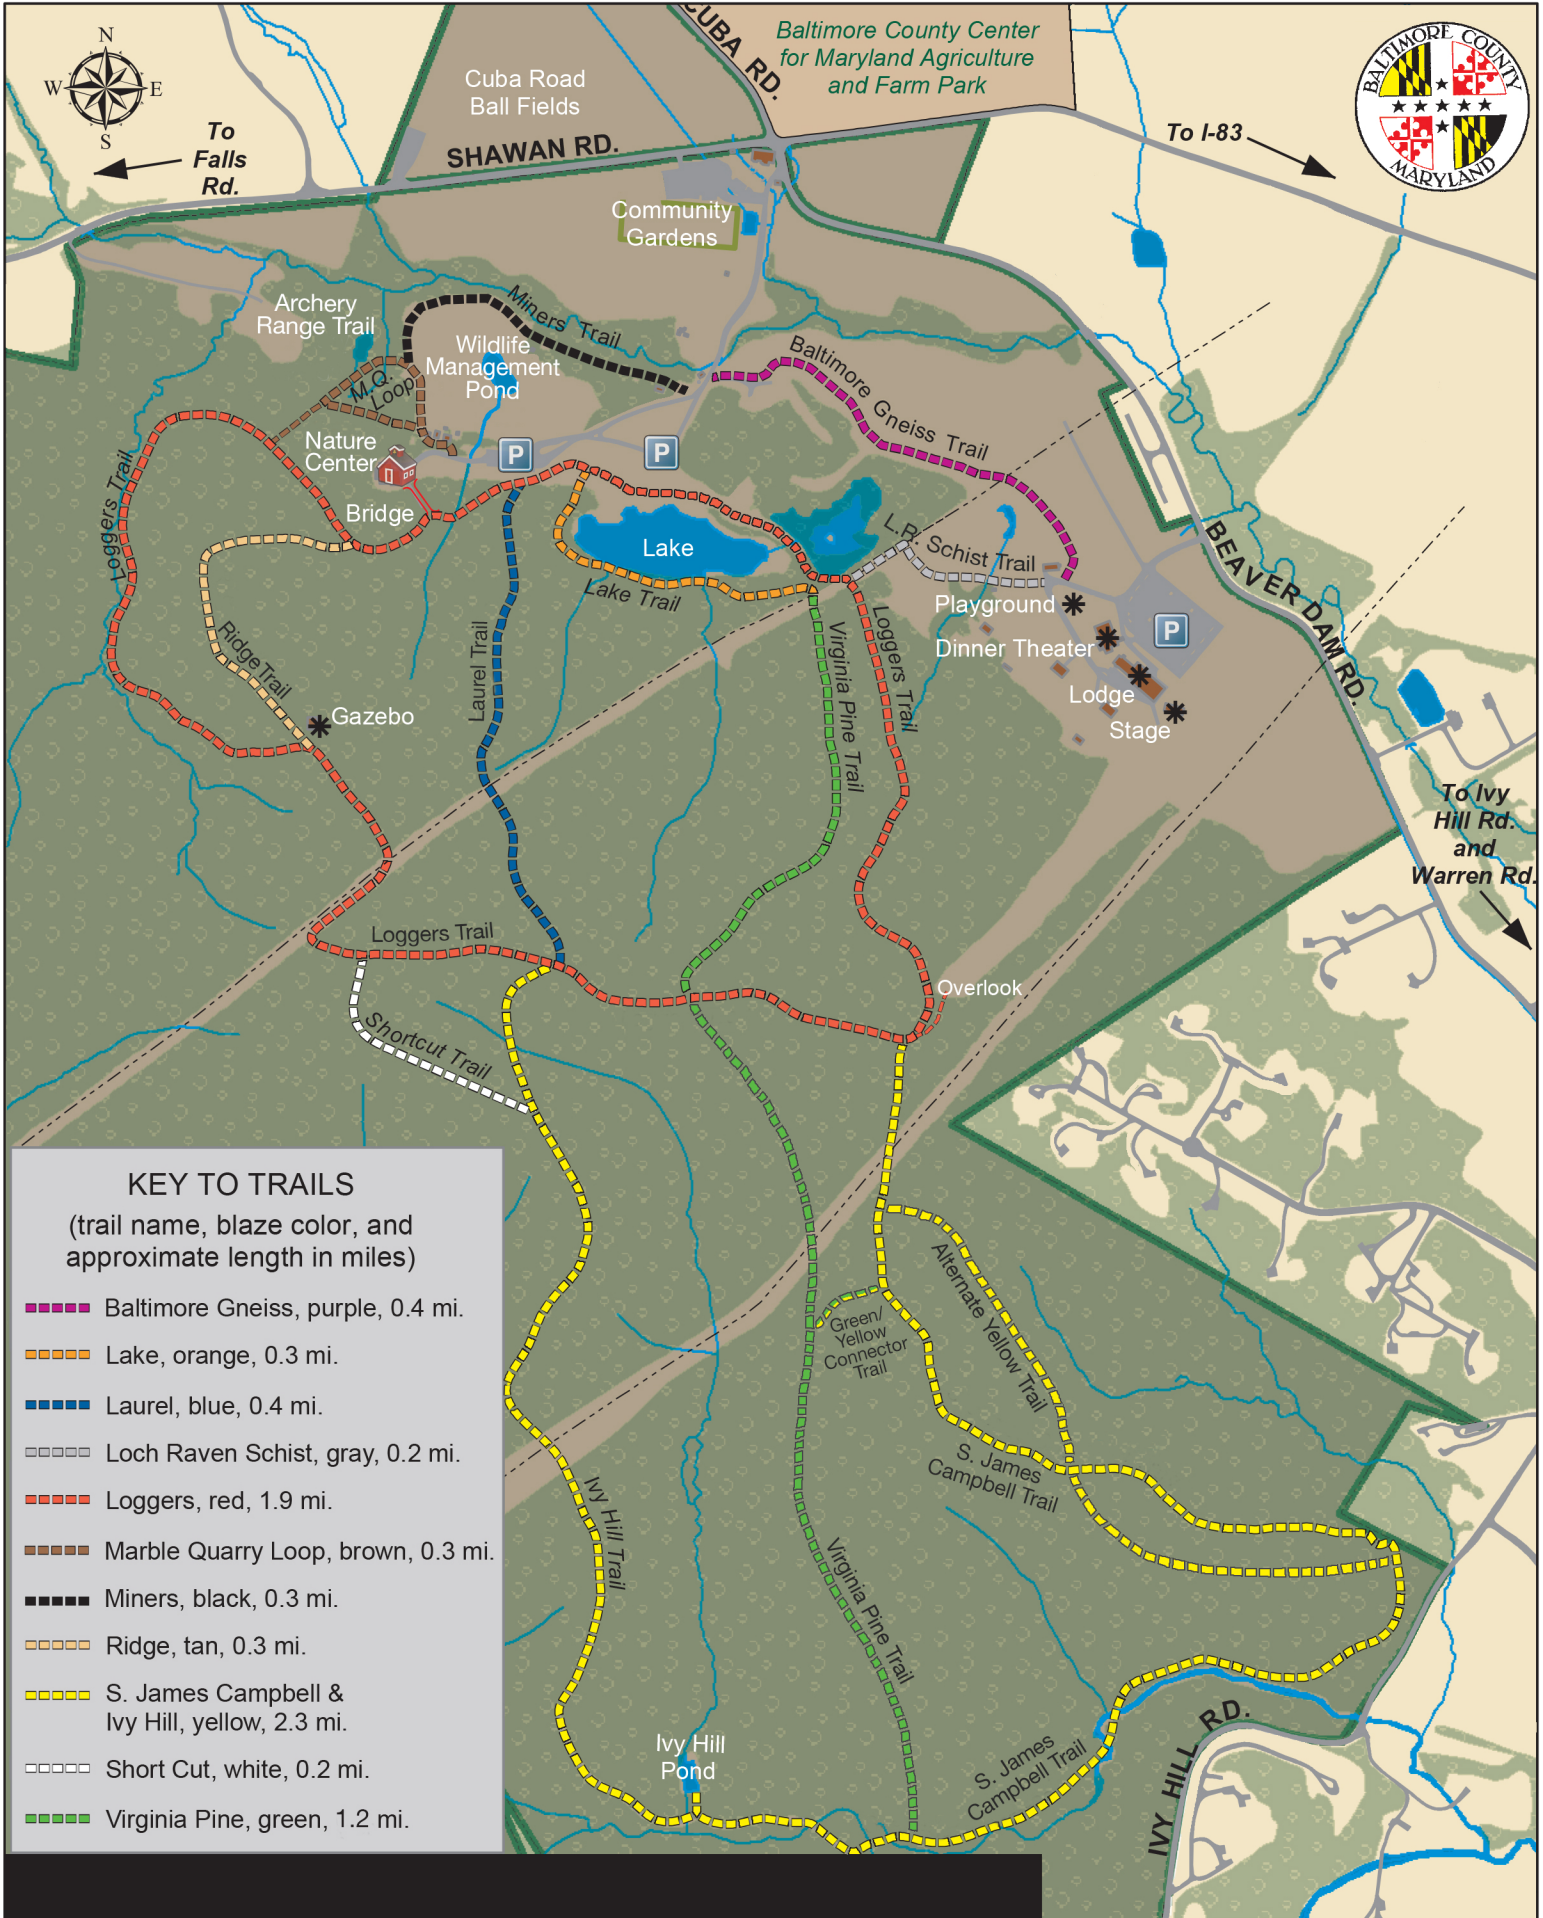

OREGON RIDGE PARK TRAIL SYSTEM

KEY TO TRAILS

(trail name, blaze color, and approximate length in miles)

- Baltimore Gneiss, purple, 0.4 mi.
- Lake, orange, 0.3 mi.
- Laurel, blue, 0.4 mi.
- Loch Raven Schist, gray, 0.2 mi.
- Loggers, red, 1.9 mi.
- Marble Quarry Loop, brown, 0.3 mi.
- Miners, black, 0.3 mi.
- Ridge, tan, 0.3 mi.
- S. James Campbell & Ivy Hill, yellow, 2.3 mi.
- Short Cut, white, 0.2 mi.
- Virginia Pine, green, 1.2 mi.